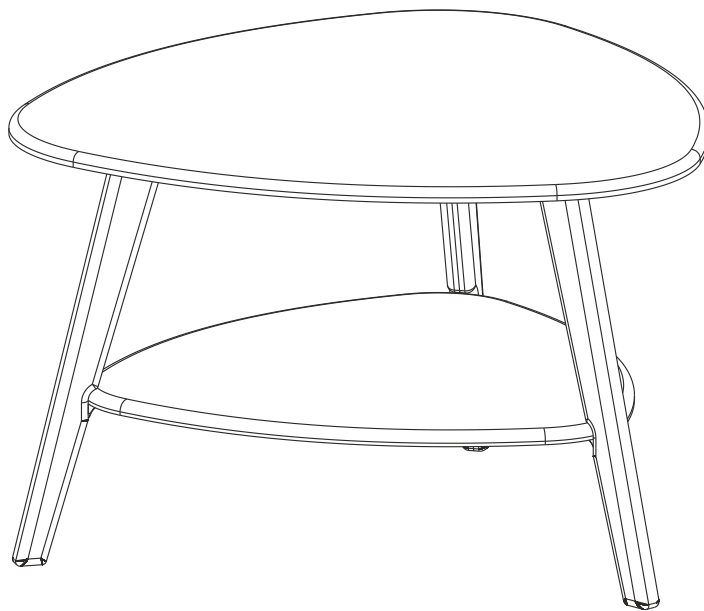

СТОЛ ЖУРНАЛЬНЫЙ «БРУКЛИН» инструкция по сборке

ЕАС

Эксплуатация и уход за мебелью

Для поддержания надлежащего внешнего вида мебели рекомендуется соблюдать следующие общие правила:

НЕ РЕКОМЕНДУЕТСЯ

Устанавливать изделие вблизи отопительных приборов и других источников тепла;
Подвергать воздействию прямых солнечных лучей;
Содержать во влажных, не отапливаемых и не проветриваемых помещениях;
Ставить на поверхности горячие предметы;
Подвергать изделие термическому воздействию бытовых приборов (парогенераторы, утюги и пр.);
Осуществлять уход за мебелью с применением бытовых чистящих средств;
Передвигать по поверхности тяжелые, твердые предметы во избежание механических повреждений изделия.